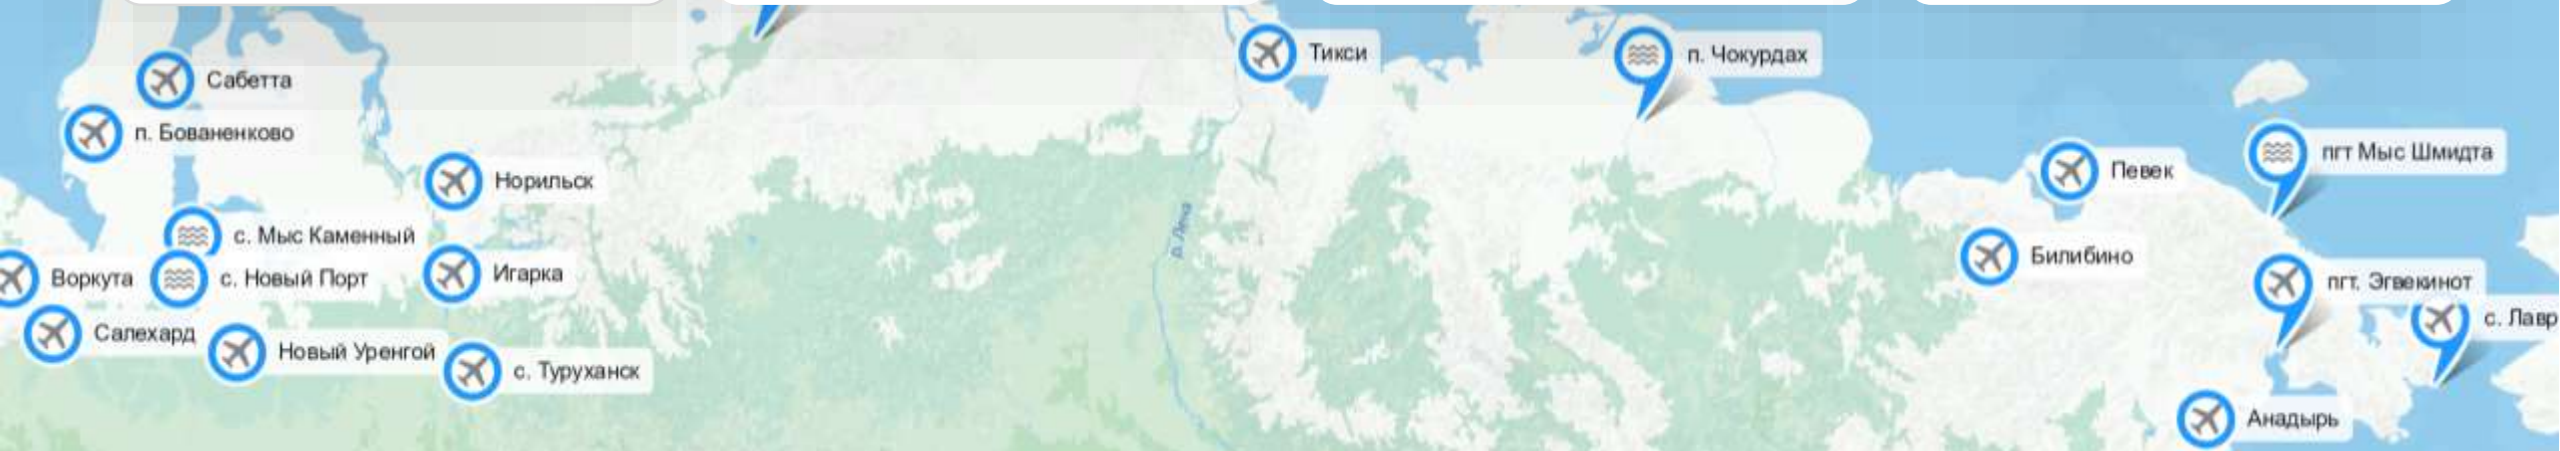

ДОСТАВКА В ТРУДНОДОСТУПНЫЕ НАСЕЛЕННЫЕ ПУНКТЫ МОРСКИМ И АВИАЦИОННЫМ ТРАНСПОРТОМ

НЕНЕЦКИЙ АО
и
ЯМАЛО
НЕНЕЦКИЙ АО

- ✓ на Варандей
- ✓ в Индигу
- ✓ в Каратайку
- ✓ в/из Нарьян-Мар
- ✓ в Нижнюю Пёшу
- ✓ в Шойну
- ✓ в мыс. Каменный
- ✓ в Бованенково
- ✓ в Новый порт
- ✓ в/из Лабитнанги
- ✓ в/из Сабетту
- ✓ в/из Салехард

КРАСНОЯРСКИЙ
КРАЙ

- ✓ в Диксон
- ✓ в/из Норильск
- ✓ в/из Дудинку
- ✓ в Хатангу
- ✓ в Игарку
- ✓ в/из Красноярск
- ✓ в Туруханск

РЕСПУБЛИКА
САХА
(ЯКУТИЯ)

- ✓ в Зеленый Мыс
- ✓ в/из Мирный
- ✓ в/из Тикси
- ✓ в Чокурдах
- ✓ в/из Якутск

ЧУКОТСКИЙ АО

- ✓ в/из Анадырь
- ✓ в/из Беринговский
- ✓ в/из Билибино
- ✓ Лаврентия
- ✓ Мыс Шмидта
- ✓ в/из Певек
- ✓ Провидения
- ✓ Эгвекинот